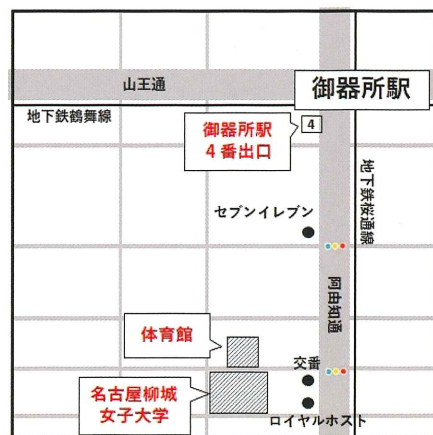

開催日
・会場

2023年1月21日（土）

10:45～14:30

名古屋柳城女子大学体育館

※会場に駐車場はありません。

公共交通機関をご利用いただくか、近くのコイン
パーキングをご利用ください（参加者1人当たり
1,000円を旅費としてお支払いします）。

予定
競技

車いすバスケットボール、ボッチャ、
及びバウンドテニス

対象者

小学校3年生以上で障害のある方
障害の種類は問いません

※大人も参加できます。また、当日は付添の方も
一緒に参加していただけます。

持ち物
・服装

マスク、上履き、タオル、飲み物
動きやすい服装でご参加ください

<会場>

名古屋柳城女子大学体育館