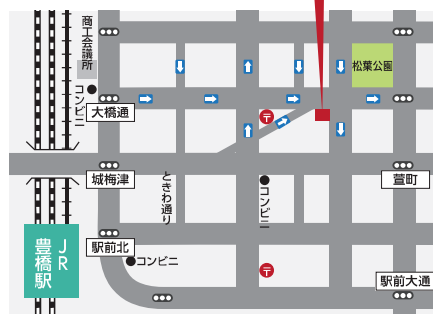

豊橋市民センターカリオンビル